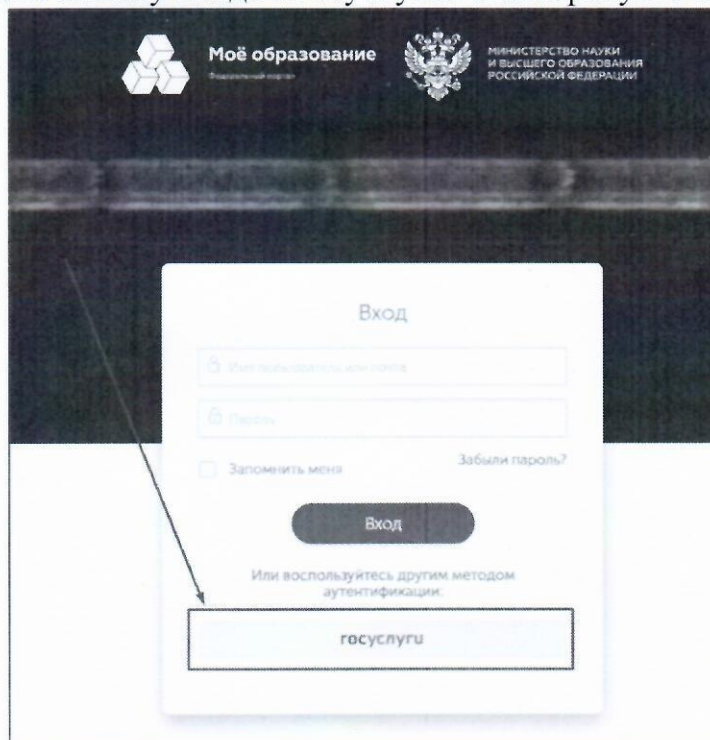

## Регистрация на портале «Моё образование» (ГИС СПОС)

1. Перейдите на <https://online.edu.ru/> и нажмите «ВХОД»

2. Нажмите кнопку входа «Госуслуги» и авторизуйтесь через ЕПГУ

## Функциональные разделы личного кабинета обучающегося

1. Цифровая зачётная книжка студента отображается в разделе «Образование», на вкладке «Зачётная книжка».

**Мое образование**

Образование

Документы об образовании | Образовательные программы | **Зачётная книжка**